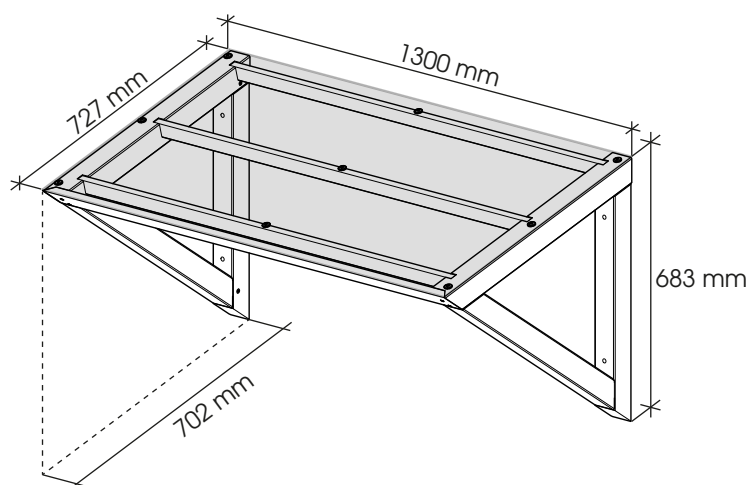

# Auvent 4D

Réf 1168

**BURGER.fr**

1	21341		65x65x653 mm	x2
2	21337		65x65x742 mm	x2
3	21339		65x65x724 mm	x1
4	21338		65x65x724 mm	x1
5	21342		21x40x1208 mm	x3
6	21340		21x102x1300 mm	x1
7	70854		4x727x1300 mm	x1
A	72138		Ø5x50 mm	x6
B	72147		Ø4.5x45 mm	x4
C	72359		Ø4.5x35 mm	x9