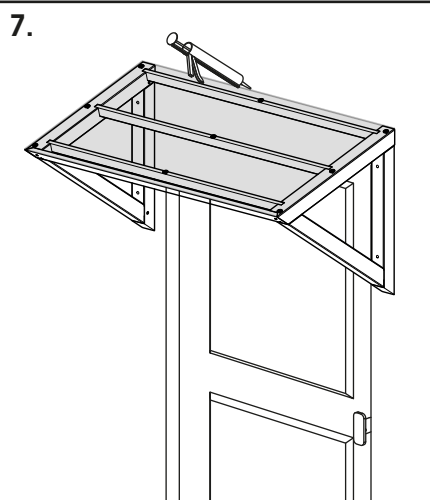

# Auvent 4D

Réf 1168

**BURGER.fr**

1	21341		65x65x653 mm	x2
2	21337		65x65x742 mm	x2
3	21339		65x65x724 mm	x1
4	21338		65x65x724 mm	x1
5	21342		21x40x1208 mm	x3
6	21340		21x102x1300 mm	x1
7	70854		4x727x1300 mm	x1
A	72138		Ø5x50 mm	x6
B	72147		Ø4.5x45 mm	x4
C	72359		Ø4.5x35 mm	x9