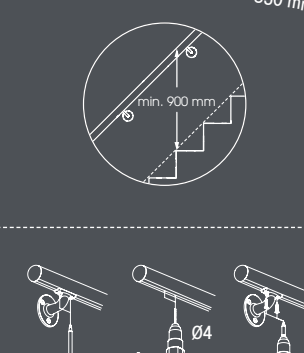

BURGER

BURGER

BURGER

BURGER

BURGER

BURGER

main courante
en aluminium, epoxy noir
Ø 40 x 2000 mm
X1

supports muraux
pour mains courantes Ø 40 mm
fonte d'aluminium thermolaqué
epoxy noir
X2

embouts de finition
pour mains courantes Ø 40 mm
fonte d'aluminium thermolaqué
epoxy noir
X2

assembleur
pour mains courantes
polypropylène
X1

BURGER

BURGER