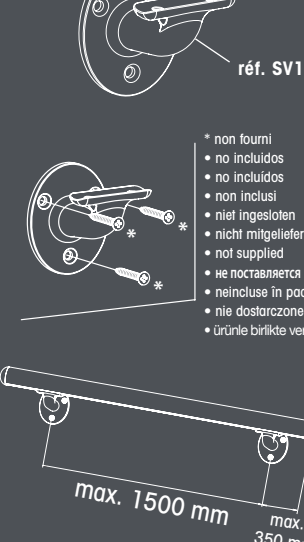

BURGER

BURGER

BURGER

BURGER

BURGER

BURGER

main courante
en aluminium, epoxy noir
Ø 40 x 2000 mm
X1

supports muraux
pour mains courantes Ø 40 mm
fonte d'aluminium thermolaqué
epoxy noir
X2

embouts de finition
pour mains courantes Ø 40 mm
fonte d'aluminium thermolaqué
epoxy noir
X2

assembleur
pour mains courantes
polypropylène
X1

BURGER

BURGER