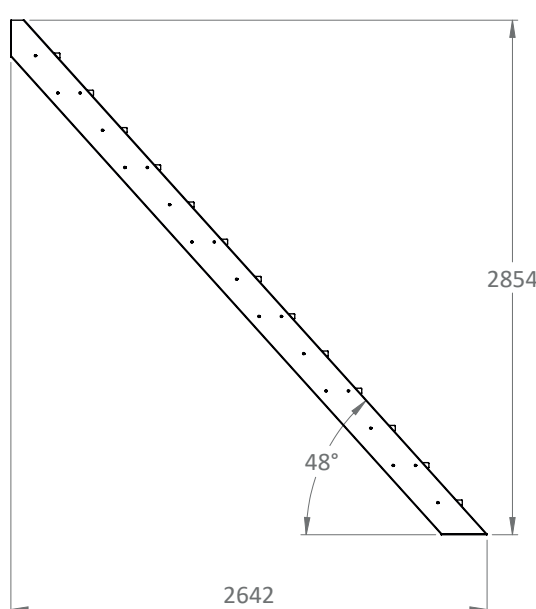

BURGER

ABIES

ESCALIER DROIT

LIMONS X2
SAPIN BRUT

PLATINES DE FIXATION
DALLE ET SOL FOURNIES

MARCHES X13
SAPIN BRUT

RECOUPABLE

Accessoires d'ancrage non fournis,
à choisir selon le matériau constituant le sol / mur.

réf. 1744

3 443440 017448