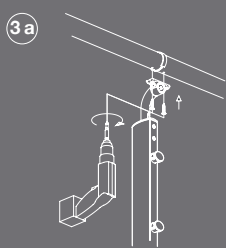

inoline®

Enjoliveur • Fonte d'aluminium peint • Epoxy noir sablé

Permet de raccorder et de camoufler la coupe des mains courantes bois et aluminium.

GB Connector piece • **P** Powder coated die-cast aluminium **E** Embellecedor • **F** Fundición de aluminio termolacado **P** Tampão • **A** Alumínio fundido termolacado **IT** Listello • **G** Ghisa di alluminio termolaccato **NL** Afdekking • **T** Thermogelakt gietaluminium **D** Zierblende • **A** Aluminiumguss, einbrennlackiert **TU** Tekerlek kapağı • **T** Termo-lake alüminyum kaplama **PL** Osłona • **Z** Żeliwo aluminiowe lakierowane na gorąco **RO** Element de îmbinare • **A** Aluminiu turnat, termolăcuit **RU** Декоративный колпак • **T** Термолакированное алюминиевое литье.

243