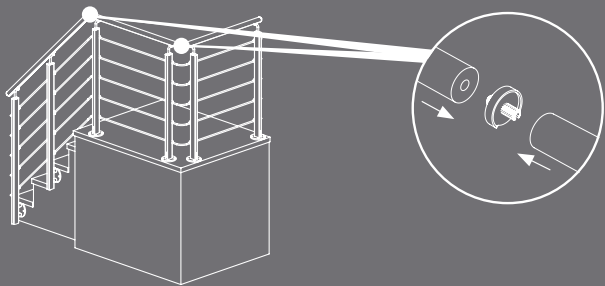

réf.
243

inoline®

BURGER

www.burger.fr

INFOS ▶▶

inoline®

Enjoliveur • Fonte d'aluminium peint • Epoxy noir sablé

Permet de raccorder et de camoufler la coupe des mains courantes bois et aluminium.