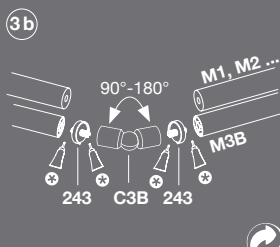

inoline®

Enjoliveur • Fonte d'aluminium peint • Epoxy noir sablé

Permet de raccorder et de camoufler la coupe des mains courantes bois et aluminium.

GB Connector piece • **P** Powder coated die-cast aluminium **E** Embellecedor • **F** Fundición de aluminio termolacado **P** Tampão • **A** Alumínio fundido termolacado **IT** Listello • **G** Ghisa di alluminio termolaccato **NL** Afdekking • **T** Thermogelakt gietaluminium **D** Zierblende • **A** Aluminiumguss, einbrennlackiert **TU** Tekerlek kapağı • **T** Termo-lake alüminyum kaplama **PL** Osłona • **Z** Żeliwo aluminiowe lakierowane na gorąco **RO** Element de îmbinare • **A** Aluminiu turnat, termolăcuit **RU** Декоративный колпак • **T** Термолакированное алюминиевое литье.

243