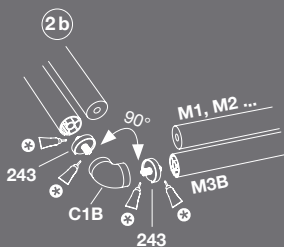

inoline®

Enjoliveur • Fonte d'aluminium peint • Epoxy noir sablé

Permet de raccorder et de camoufler la coupe des mains courantes bois et aluminium.

GB Connector piece • **P** Powder coated die-cast aluminium **E** Embellecedor • **F** Fundición de aluminio termolacado **P** Tampão • **A** Alumínio fundido termolacado **IT** Listello • **G** Ghisa di alluminio termolaccato **NL** Afdekking • **T** Thermogelakt gietaluminium **D** Zierblende • **A** Aluminiumguss, einbrennlackiert **TU** Tekerlek kapağı • **T** Termo-lake alüminyum kaplama **PL** Osłona • **Z** Żeliwo aluminiowe lakierowane na gorąco **RO** Element de îmbinare • **A** Aluminiu turnat, termolăcuit **RU** Декоративный колпак • **T** Термолакированное алюминиевое литье.

243