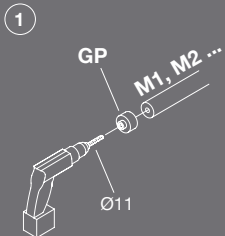

inoline®

Enjoliveur • Fonte d'aluminium peint • Epoxy noir sablé

Permet de raccorder et de camoufler la coupe des mains courantes bois et aluminium.

GB Connector piece • **P** Powder coated die-cast aluminium **E** Embellecedor • **F** Fundición de aluminio termolacado **P** Tampão • **A** Alumínio fundido termolacado **IT** Listello • **G** Ghisa di alluminio termolaccato **NL** Afdekking • **T** Thermogelakt gietaluminium **D** Zierblende • **A** Aluminiumguss, einbrennlackiert **TU** Tekerlek kapağı • **T** Termo-lake alüminyum kaplama **PL** Osłona • **Z** Żeliwo aluminiowe lakierowane na gorąco **RO** Element de îmbinare • **A** Aluminiu turnat, termolăcuit **RU** Декоративный колпак • **T** Термолакированное алюминиевое литье.

243